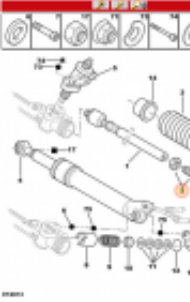

Rotba?? (Çift)

Paket a??rl??? 870g

**Biyat**lendirme:Henüz De?erlendirilmemi?

841,71 TL

?ndirim

[Bu ürün hakk?nda soru sorun](#)

Üretici[Haydrauk™](#)

**Paket** ?çerisinde Sa? ve Sol Rot Ba?? mevcuttur.